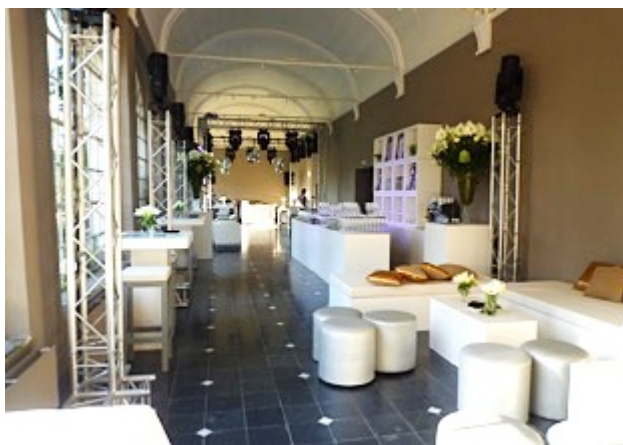

De ORANJERIE

De orangerie van de Graaf d'Hane werd gebruikt voor het behoud van zijn collectie van exotische planten tijdens de winterperiode.

Met zijn klassieke en pure stijl verwelkomt deze prachtige, gewelfde en zonnige ruimte uw genodigden voor zowel uw prive-feesten als uw professionele evenementen. Uw gasten zullen aangenaam verrast zijn van de ruimte en het prachtig zicht op het kasteel.

Aarzel niet om de orangerie te combineren met het Paviljoen om zo de capaciteit van het aantal gasten te verhogen. Een receptie kan plaats vinden op de grasperken voor de Orangerie.