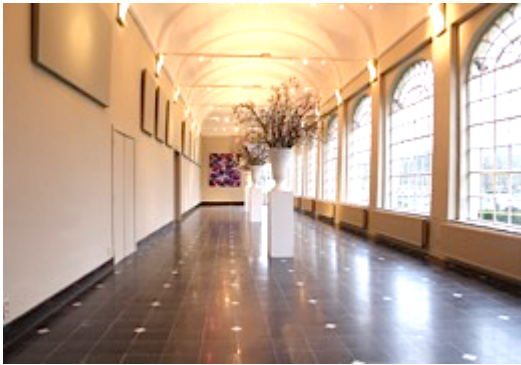

De ORANJERIE