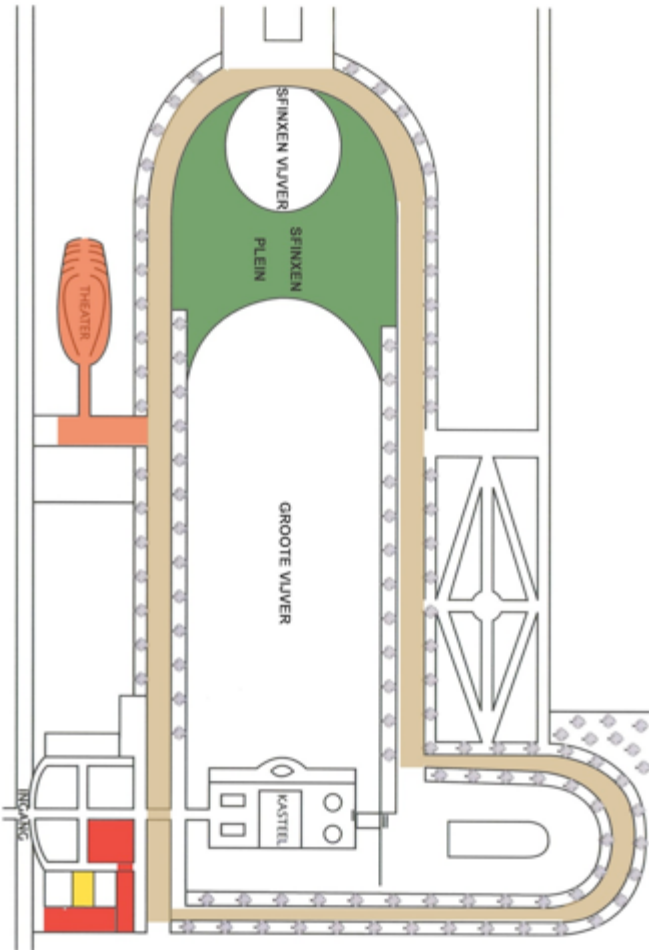

U kan uw gasten verwelkomen in dit buitengewoon kader voor een walking dinner, een receptie of zelfs een trouwceremonie.

Het theater heeft een capaciteit van 400 zitplaatsen.

# GRONDPLAN

Plan van de Orangerie

Plan van het Domein

Plan van het Kasteel